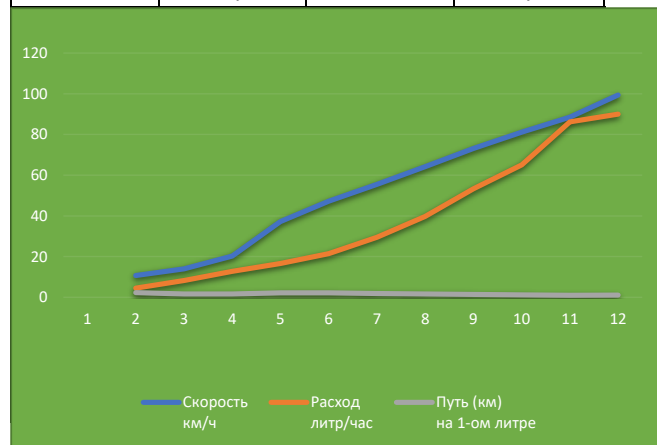

Дополнительная информация

Yamaha Motor Corporation, U.S.A.
OEM Division, Marine Group
1270 Chastain Road NW
Kennesaw, GA 30144 • (800) 88-YAMAHA
www.yamahaoutboards.com.
© 2014 Yamaha Motor Corporation,
U.S.A.

Обороты в минуту	Скорость км/час	Расход литр/час	Путь (км) на 1-ом литре
1000	10,7	4,5	2,3
1500	14	8,3	1,7
2000	20,3	12,8	1,6
2500	37,2	16,6	2,2
3000	47,2	21,5	2,2
3500	55,5	29,5	1,9
4000	64,2	39,7	1,6
4500	73,1	53,3	1,4
5000	81,1	65,1	1,2
5500	88,5	86,2	1
6000	99,4	90	1,1